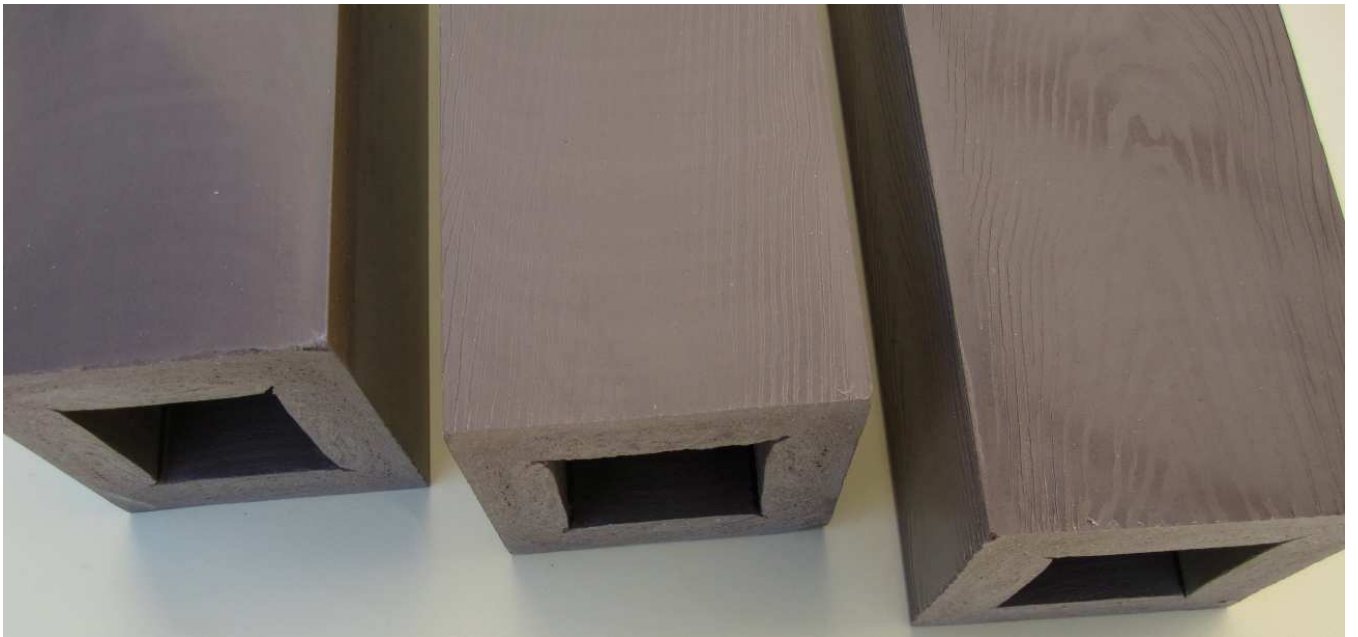

**STECCATO ESENTE DA MANUTENZIONE  
in pvc (78%) e farina di legno (20%)**

**esempio di steccato multicolore  
in pvc (78%) e farina di legno (20%)  
esente da manutenzione**

**esempio di steccato multicolore  
in pvc (78%) e farina di legno (20%)  
esente da manutenzione**

**dettagli esemplificativi dei montanti con sezione cm. 10x10**

**dettagli delle stecche in pvc riciclato (78%) estruso con farina di legno (20%)**

**un lato è zigrinato, l'altro è liscio  
una STECCA PIENA da cm. 7x1,7 x 95 pesa kg. 0,95**