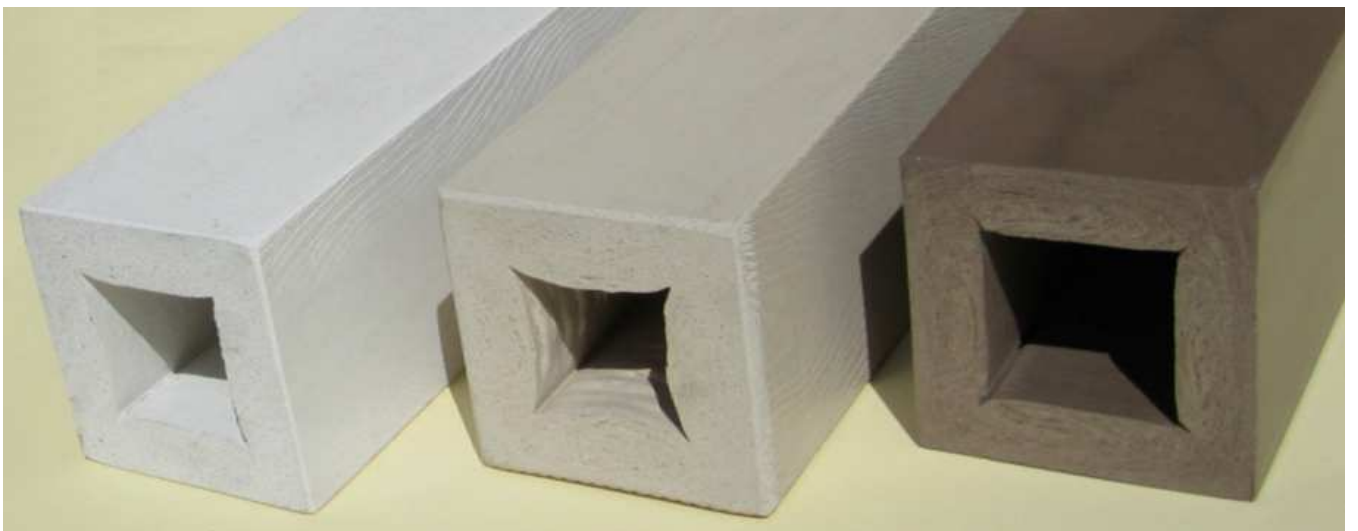

**STECCATO ESENTE DA MANUTENZIONE  
in pvc (78%) e farina di legno (20%)**

**esempio di steccato multicolore  
in pvc (78%) e farina di legno (20%)  
esente da manutenzione**

**esempio di steccato multicolore  
in pvc (78%) e farina di legno (20%)  
esente da manutenzione**

**dettagli esemplificativi dei montanti con sezione cm. 10x10**

**dettagli delle stecche in pvc riciclato (78%) estruso con farina di legno (20%)**

**un lato è zigrinato, l'altro è liscio  
una STECCA PIENA da cm. 7x1,7 x 95 pesa kg. 0,95**